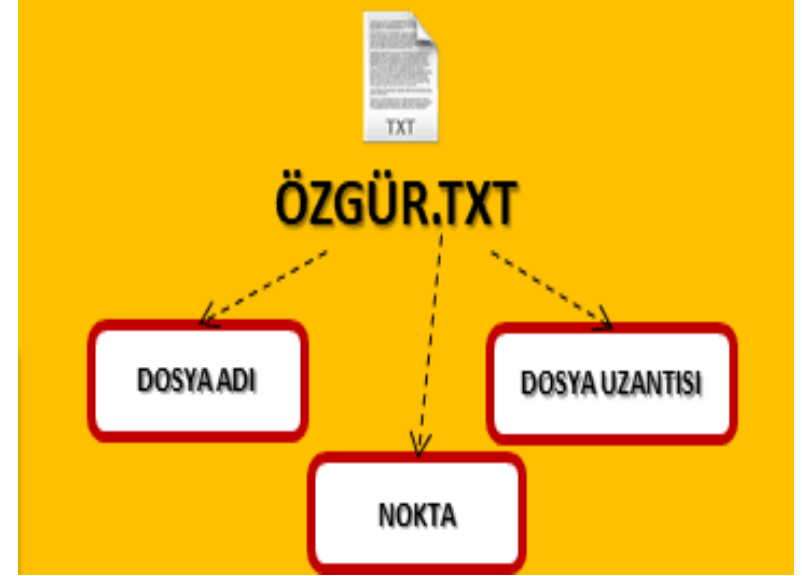

Resim Dosyaları

Ses Dosyaları

Video Dosyaları

Belge Dosyaları

Diğer Dosyalar: Exe(Uygulama), Html(İnternet), Rar ve Zip(Sıkıştırılmış), Swf(Flash Animasyonu)

DOSYA UZANTILARI

- ▶ Bilgisayarımız dosyalarımızı (belgelerimizi) hangi programda açacağına, o dosyanın (belgenin) uzantısına göre karar verir.
- ▶ Her dosyanın (belgenin) adı olduğu gibi bir de uzantısı vardır.
- ▶ Her dosya (belge) **ad.uzanti** şeklinde kaydedilir.

- ▶ Ama uzantılar her zaman görüntülenmez.

«DOSYA.UZANTI»Sİ NEDİR?

“Dosya Adı.Uzanti”

- ▶ **Dosya adı**, o dosyanın ismidir.
- ▶ **Dosya adı** ile **Uzanti** arasında «.» nokta bulunur.
- ▶ **Uzanti** ise o dosyanın türünü gösterir.
- ▶ **Uzanti** genelde 3-4 harf uzunluğundadır.
- ▶ Uzantısı sayesinde o dosyanın hangi programda hazırlandığını ve hangi programlarla açılabileceğini anlarız.